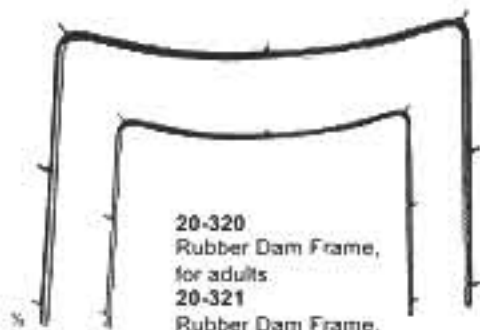

RUBBER DAM CLAMPS FORCEPS

Pinces porte-crampons a digue

Резиновые щипцы плотины зажим

Kofferdam Klammerzangen

Pinzas de engrapar para dique de caucho

Кофердамом Затиски щипці

20-320
Rubber Dam Frame,
for adults
20-321
Rubber Dam Frame,
for children

20-322
Complete set of 3 pcs.

20-323
Anisworth

20-324
Anisworth

20-325
Ivory
with 1 row of holes

20-326
Ivory
with 2 row of holes

20-327
Ivory
light weight

20-328
Brewer

20-329
Stockes