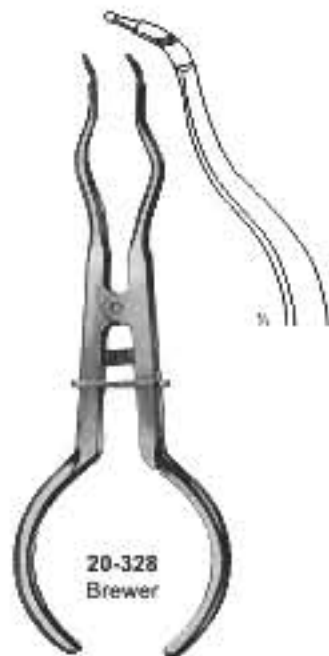

RUBBER DAM CLAMPS FORCEPS

Pinces porte-crampons a digue

Резиновые щипцы плотины зажим

Kofferdam Klammerzangen

Pinzas de engrapar para dique de caucho

Кофердамом Затиски щипці

20-320
Rubber Dam Frame,
for adults
20-321
Rubber Dam Frame,
for children

20-322
Complete set of 3 pcs.

20-323
Anisworth

20-324
Anisworth

20-325
Ivory
with 1 row of holes

20-326
Ivory
with 2 row of holes

20-327
Ivory
light weight

20-328
Brewer

20-329
Stockes

20-330
Palmer

20-331
Seaparating
Elastic
Plier

20-332
Elastic
Seaparating
Plier