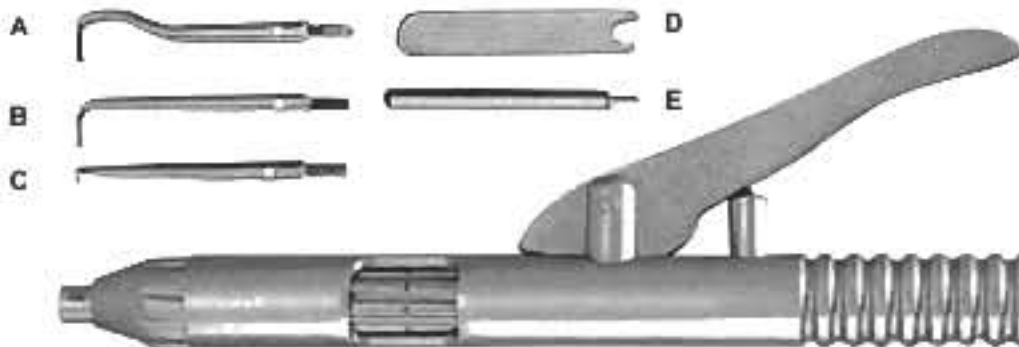

# CROWN REMOVERS

Attache-couronnes

щипцы для Телескопических коронок

Teleskopkronenzangen

Arranca-corona

щипці для телескопічних коронок

20-286  
Morrel  
Complete with 3 tips

20-287  
Complete with 3 tips and tightening keys

20-288  
Complete with 3 tips and mounting kit