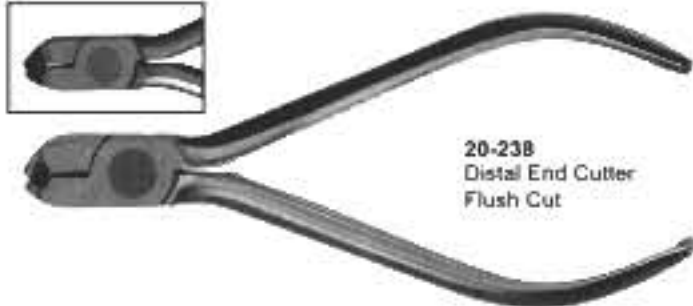

- Щипцы для ортодонтии и протезирования
- Pincers pour l'orthodontie et la prothèse
- Zangen für Kieferorthopädie und Prothetik
- Щипці для ортодонції та протезування
- Alicates para ortodoncia y prótesis
- كماشة لتقويم الأسنان برومشتيس

CUTTERS

20-237
Hard
Wire Cutter 15

20-241
Mini Pin &
Ligature Cutter

20-238
Distal End Cutter
Flush Cut

20-242
Hard Wire Cutter
Straight

20-239
Universal Cut & Hold
Distal End Cutter

20-243
Micro-Mini Pin &
Ligature Cutter

20-240
Pin & Ligature
Cutter