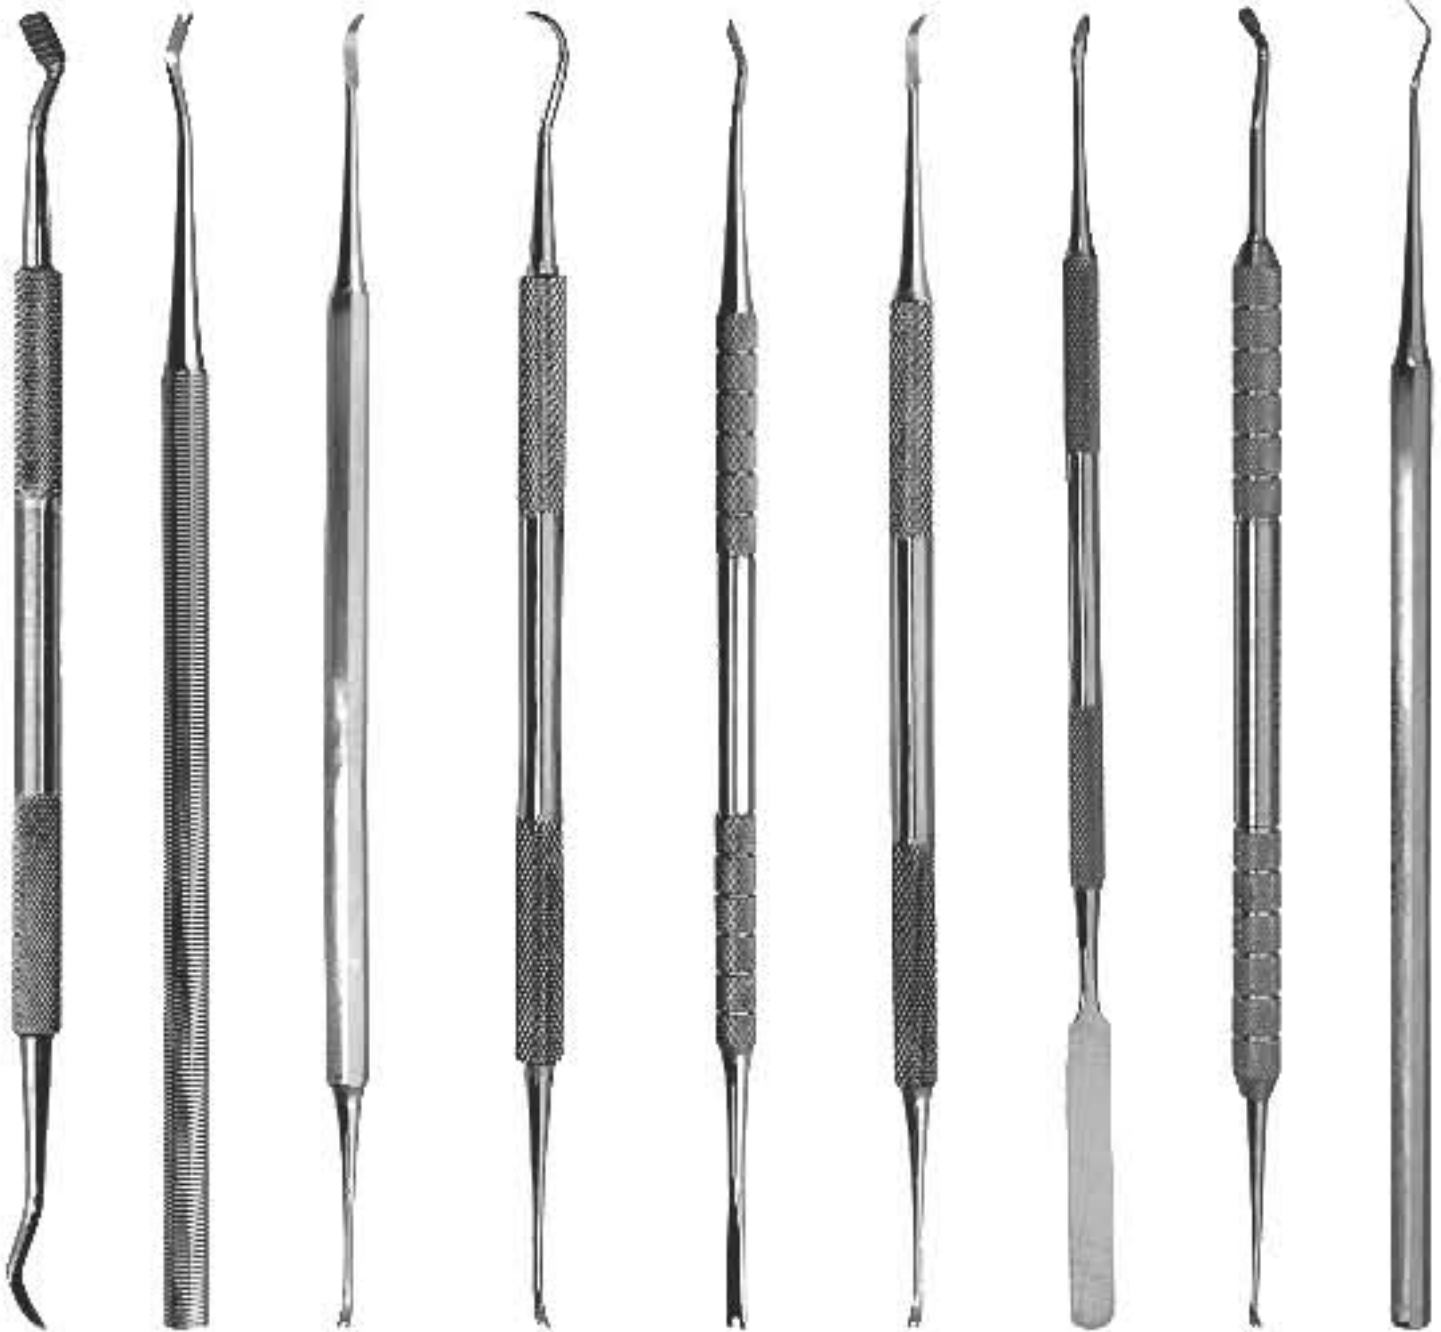

- Инструменты ортодонтические
- Instrumentos Ortodonticos
- Инструменти ортодонтичні
- Instruments Orthodontiques
- Orthodontische Instrumente
- أدوات تقويم الأسنان

20-050
Ortho Light
Band Pusher
Scaler
Ортодонтальный
легкий штовхач
ортодонтического
на зубного кольца
/ инструмент для
удаления
зубного камня

20-051
Ortho ligature
director single
ended
Ортодонтальный
лигатурный
направляч
Односторонний

20-052
Ortho Light
double ended
ligature director
scaler
Ортодонтальный
легкий двусторонний
лигатурный направляч
/ инструмент для
удаления зубного
камня

20-053
Ortho Light double
ended ligature
scaler/director
flexible coil spring are
remove modules
with one instruments
Ортодонтальный
легкий двусторонний
лигатурный инструмент
для удаления
зубного камня /
направляч Спиральная
пружина помогает
удалять модуль
одним инструментом

20-054
Ortho Light
double ended
ligature director
Ортодонтальный
легкий двусторонний
лигатурный
направляч

20-055
OrthoLite Ligature
Director Scaler
Ортодонтальный
легкий лигатурный
направляч
инструмент для
удаления
зубного камня