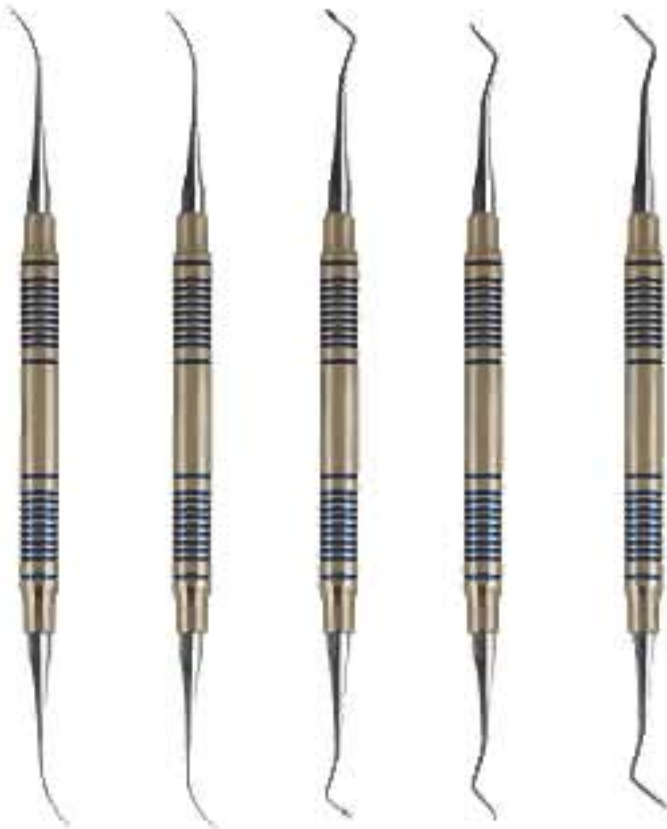

- Стоматологический набор инструментов лабораторных
- Laborinstrumente und Zubehör

- Стоматологічний набір інструментів лабораторних
- مختبر مجموعة

10-574
Set of 5 Pieces.
Light Pattern

10-575
Set of 6 Pieces.
Light Pattern