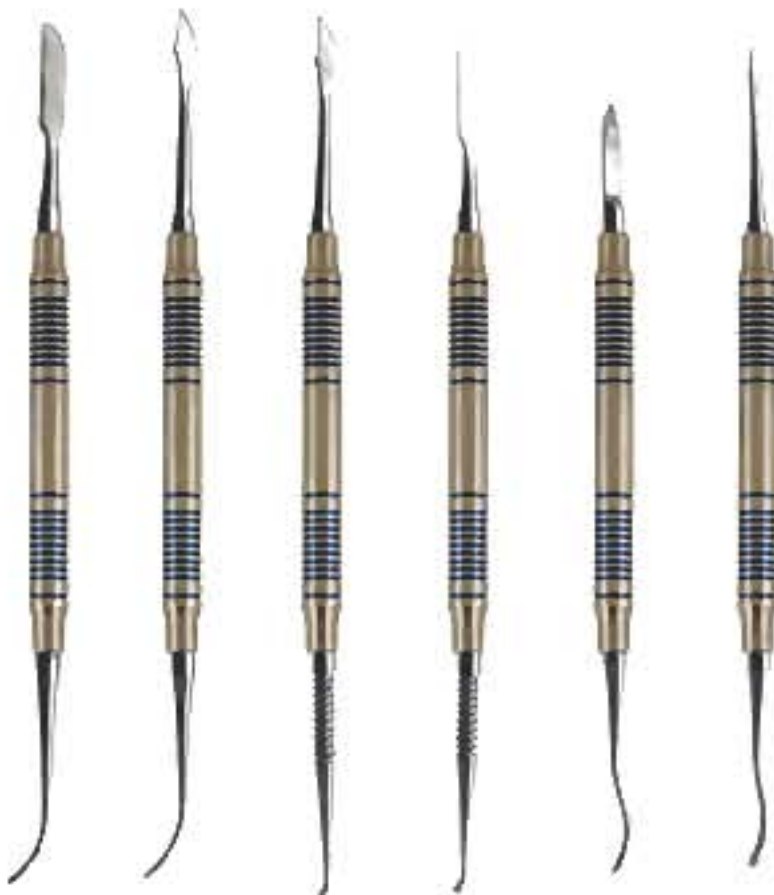

- Стоматологический набор инструментов лабораторных
- Laborinstrumente und Zubehör

- Стоматологічний набір інструментів лабораторних
- مختبر مجموعة

10-574
Set of 5 Pieces.
Light Pattern

10-575
Set of 6 Pieces.
Light Pattern