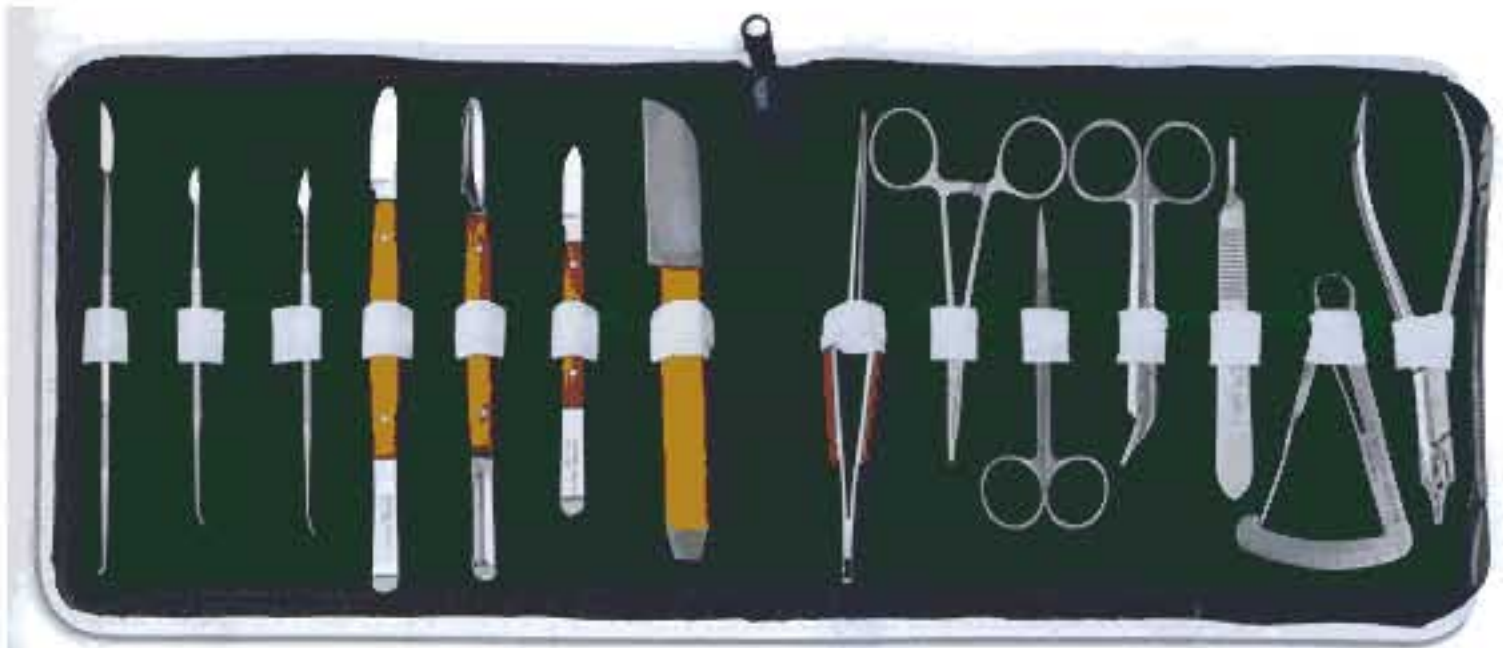

## LABORATORY SET

- Стоматологический набор инструментов лабораторных
- Laborinstrumente und Zubehör

- Стоматологічний набір інструментів лабораторних
- مختبر مجموعة

10-572  
Set of 14 Pieces

10-573  
Set of 14 Pieces