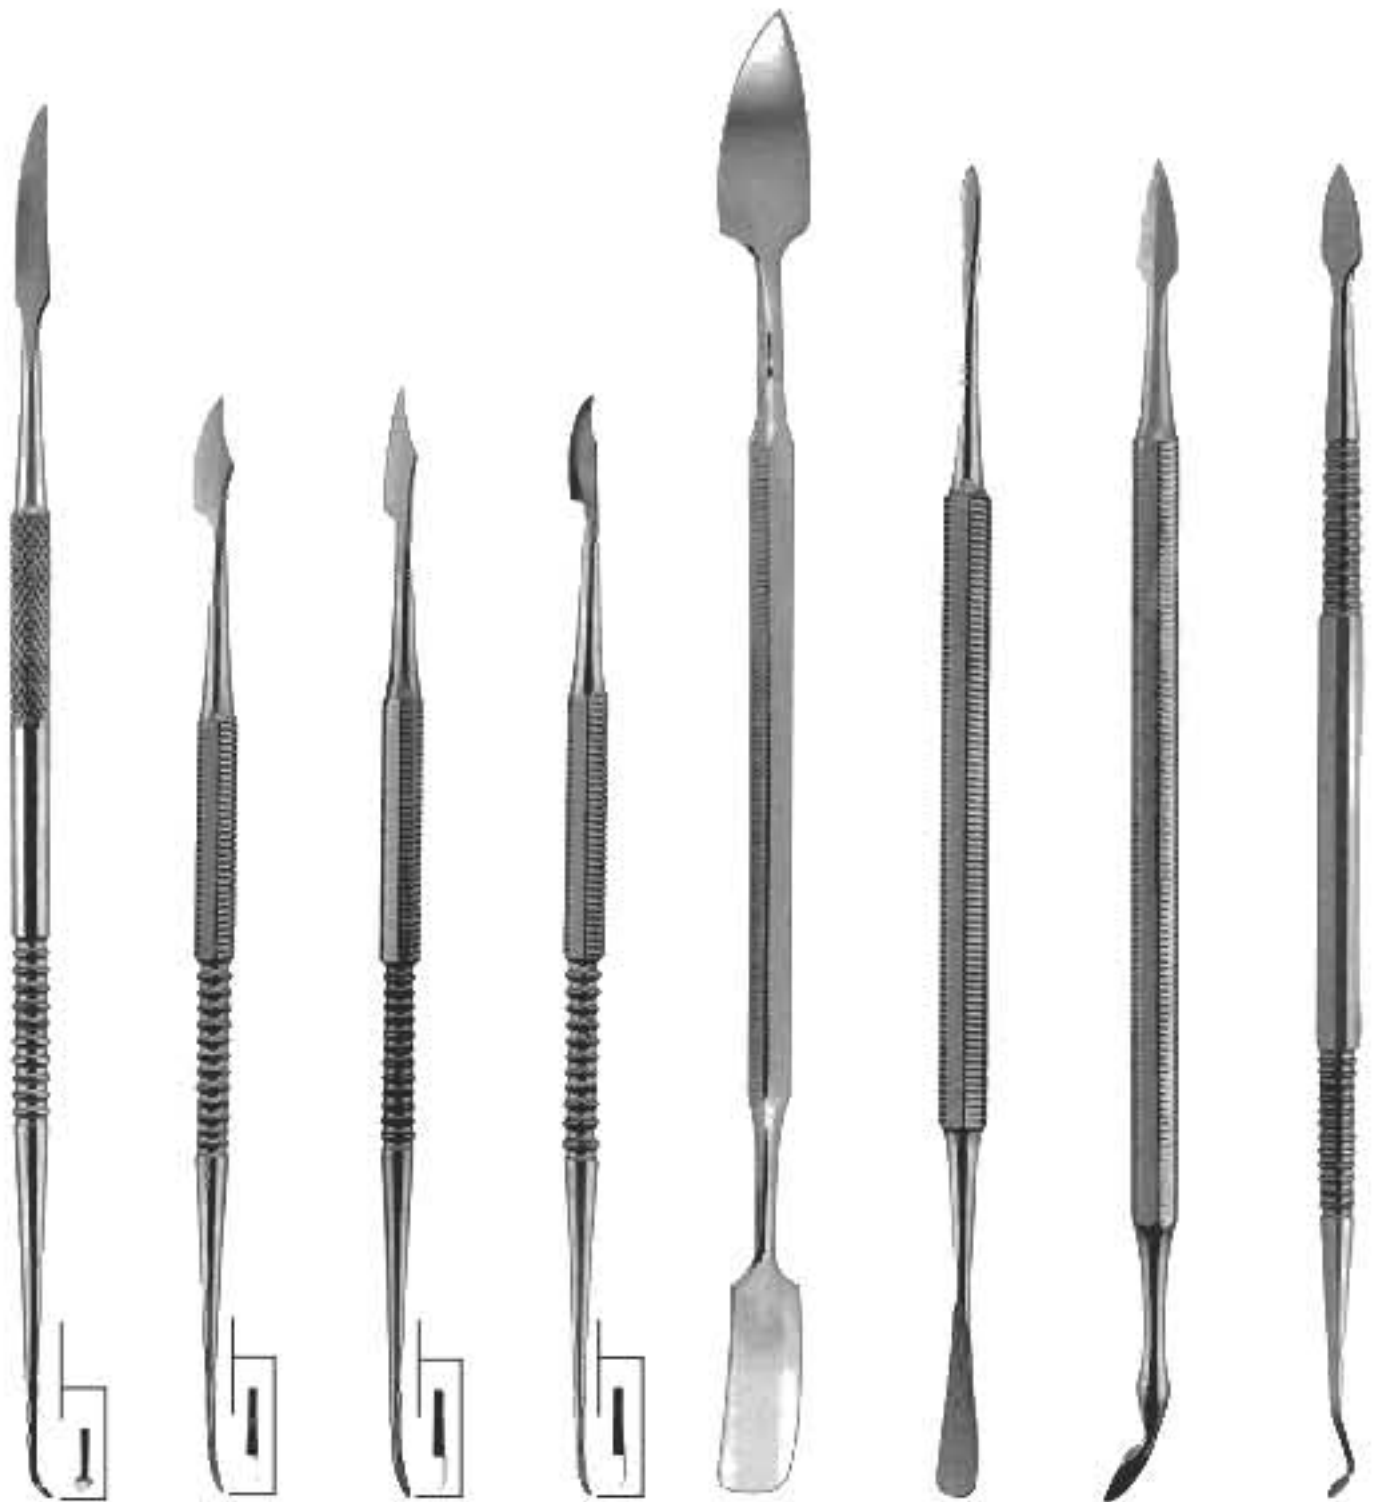

- Инструменты для реставрации
- Instruments a modeler
- Modellierinstrumente

- Інструменти для реставрації
- Instrumentos para modelar
- أدوات نطقع

Wax and Modelling Carvers

10-346
Le Cron

10-347
Zahle

10-348
Zahle

10-349
Zahle

10-350
Gritman

10-351
Beale

10-352
Roach

10-353
Vehe