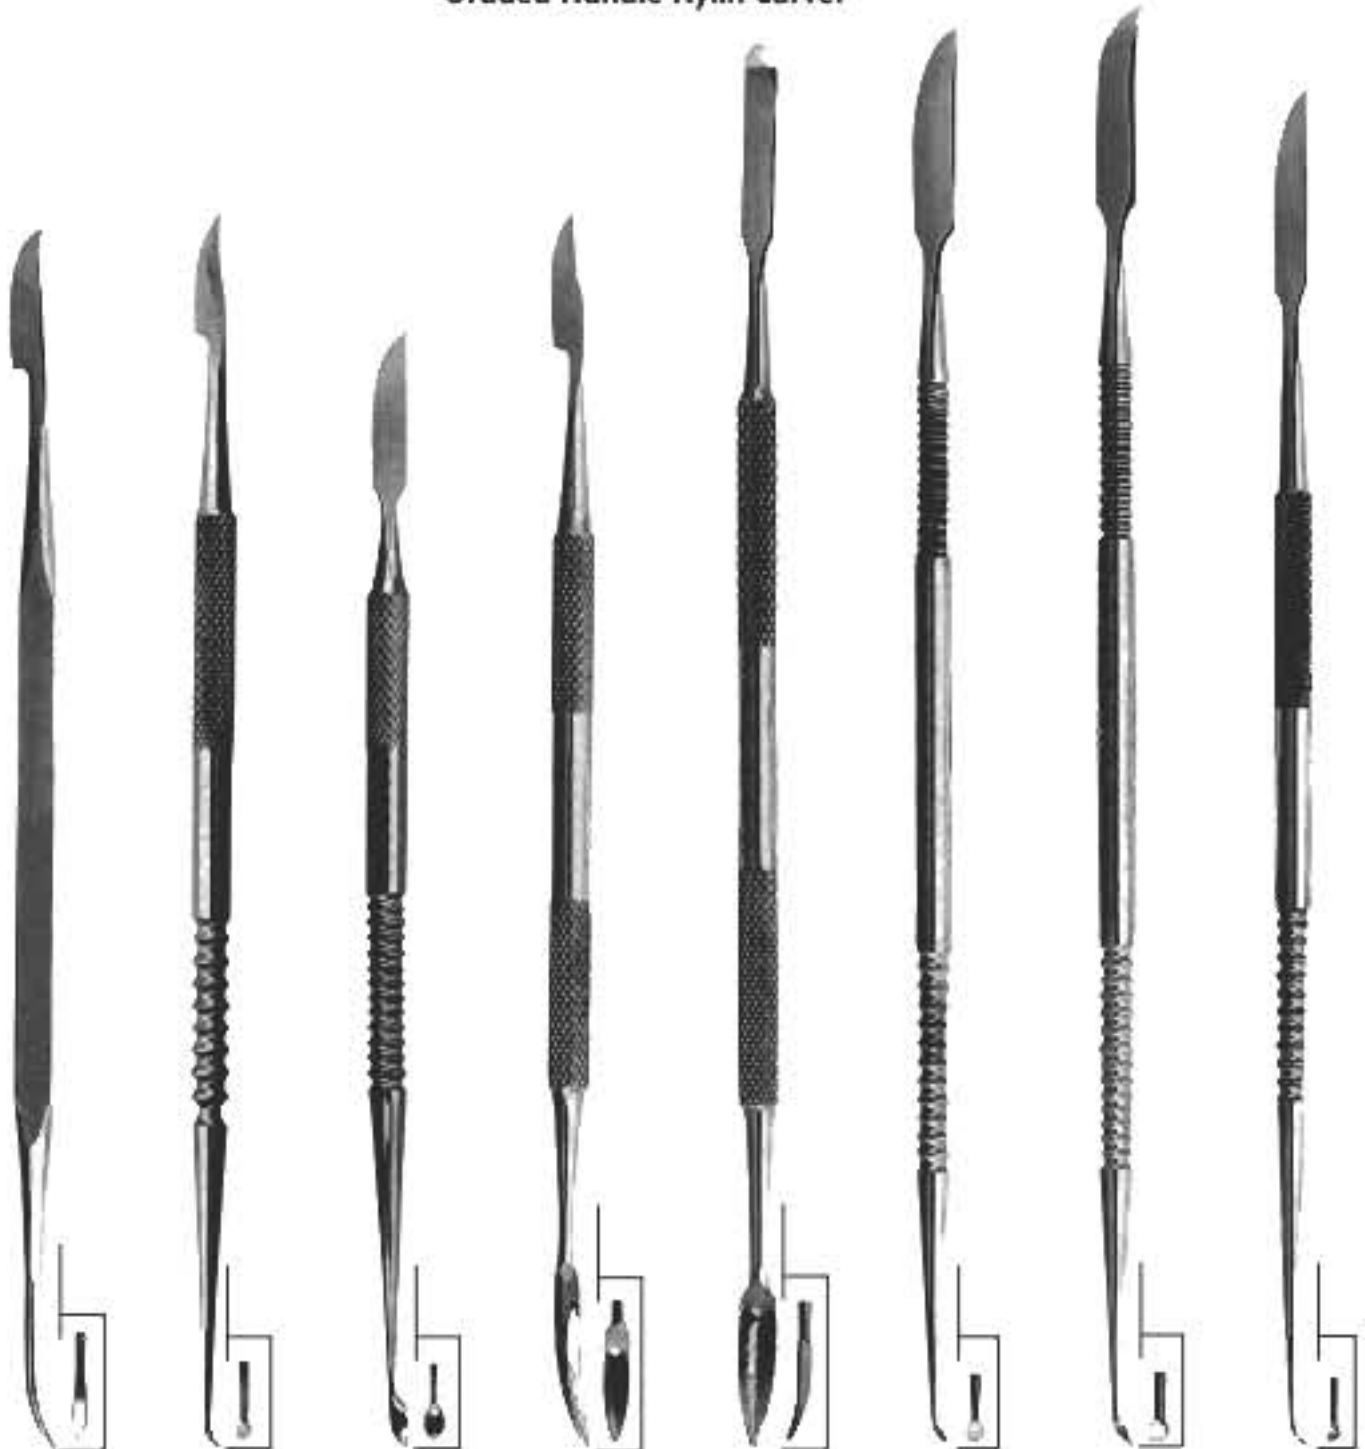

- Инструменты для реставрации
- Instruments a modeler
- Modellierinstrumente

- Інструменти для реставрації
- Instrumentos para modelar
- أدوات نطق

10-337

Graded Handle Hylin Carver

10-338
Hylin

10-339
Hylin-Le Cron

10-340
Hylin-Ceramica

10-341
Hylin

10-342

10-343
Le Cron

10-344
Le Cron

10-345
Le Cron