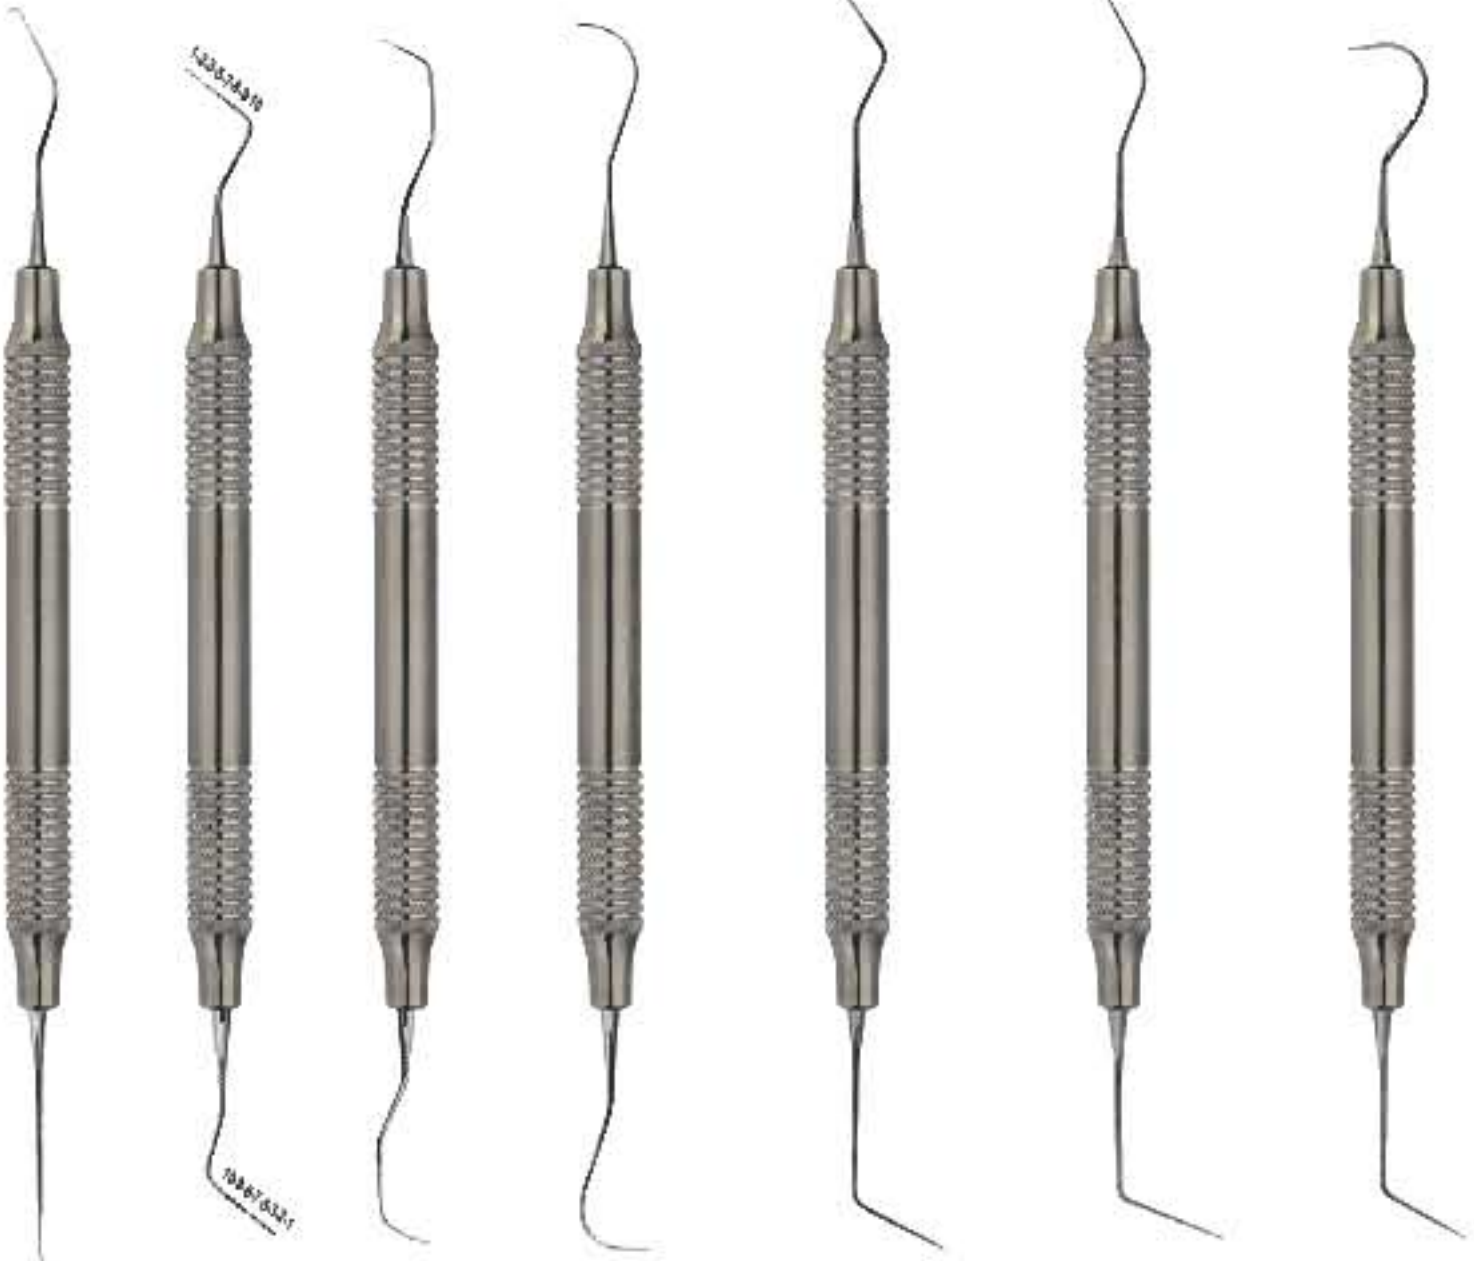

- Зонды пародонтологические
- Sondes parodontales
- sonda parodontali

- зонди пародонтологічні
- Sondas parodontales
- المسير اللثة

Periodontal pocket probe with two different tips: one cone shaped end (Williams), one flat end (Goldman-Fox)

Periodontal pocket probe n.2 with a curved tip for easier access to forked areas

Endodontic Instruments Root-Canal Excavator

10-133
Fig. 1/5
Caltoni

10-134
Goldman-Fax
Williams

10-135
Fig. 1N
Nabers

10-136
Fig. 2N
Nabers